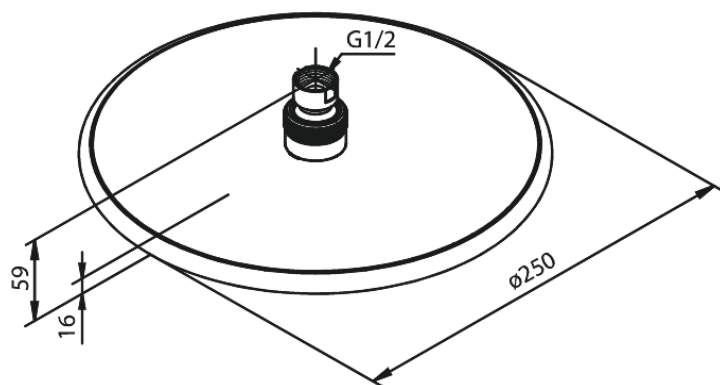

Silhouet

Bell

Kod: 766636100
Wykończenie: Matowa czern
Seria: Silhouet

EAN: 5708516824961

Opis produktu:

Przepływ wody max. 9l/min
Ø250mm

Atrybuty

FM Mattsson Denmark ApS
Hvidkærvej 48, 5250 Odense SV