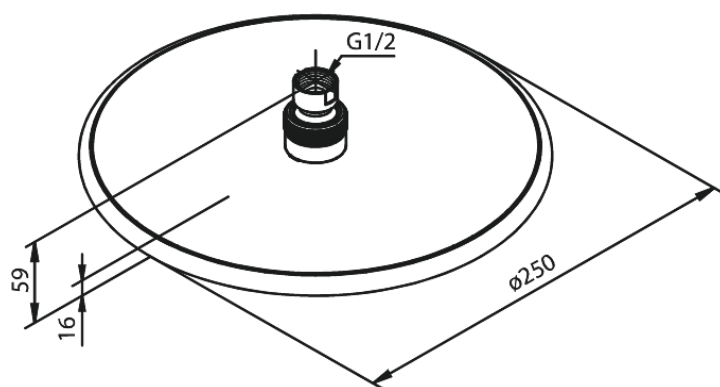

Silhouet

Bell

Kod: 766637700
Wykończenie: Polerowany mosiądz PVD
Seria: Silhouet

EAN: 5708516824558

Opis produktu:

Przepływ wody max. 9l/min
Ø250mm

Atrybuty

FM Mattsson Denmark ApS
Hvidkærvej 48, 5250 Odense SV