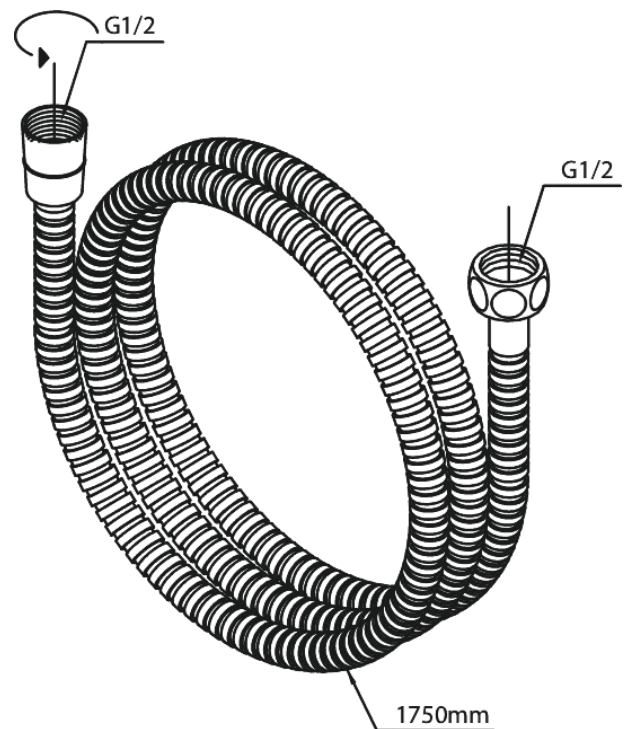

Akcesoria prysznicowe

Wąż prysznicowy metalowy 1750 mm

Kod: 766534600
Wykończenie: Stal PVD
Seria: Akcesoria prysznicowe

EAN: 5708516824879

FM Mattsson Denmark ApS
Hvidkærvej 48, 5250 Odense SV

Tel.: 508 953 956 biuro@fmmattssongroup.com