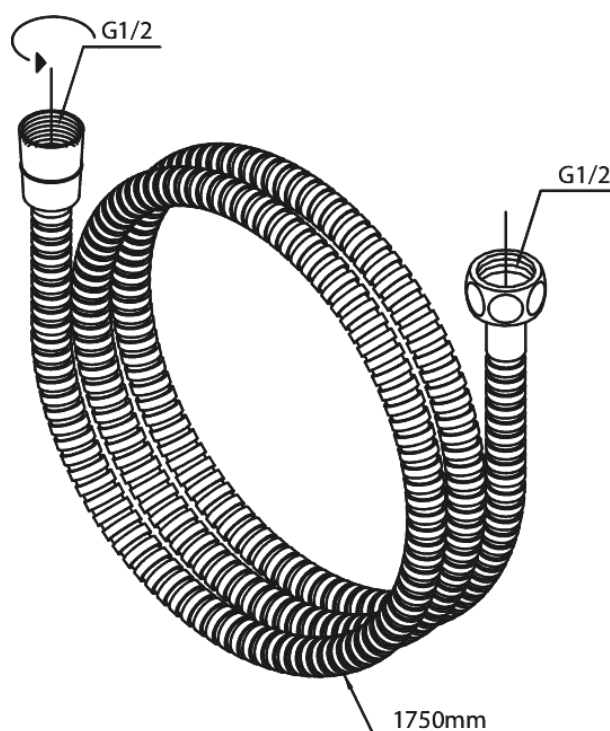

Akcesoria prysznicowe

Wąż prysznicowy metalowy 1750 mm

Kod: 766536100
Wykończenie: Matowa czerń
Seria: Akcesoria prysznicowe

EAN: 5708516825005

FM Mattsson Denmark ApS
Hvidkærvej 48, 5250 Odense SV

Tel.: 508 953 956 biuro@fmmattssongroup.com