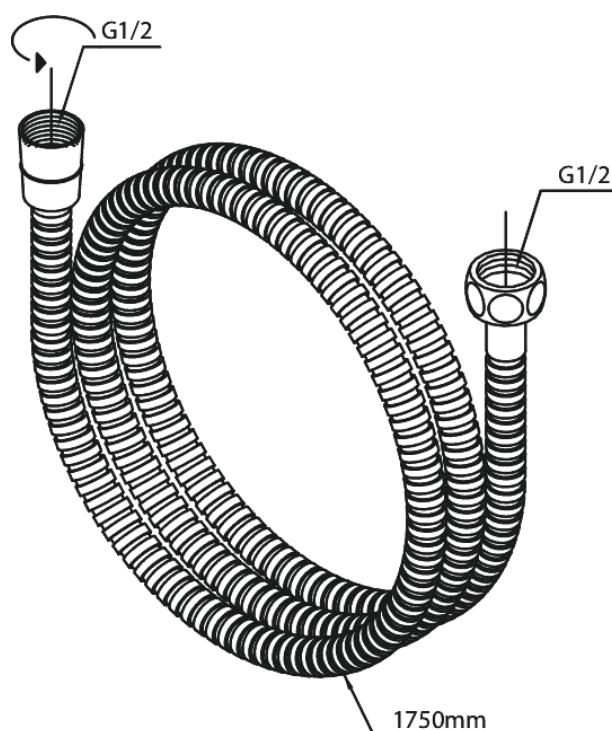

Akcesoria prysznicowe

Wąż prysznicowy metalowy 1750 mm

Kod: 766537700
Wykończenie: Polerowany mosiądz PVD
Seria: Akcesoria prysznicowe

EAN: 5708516824039

FM Mattsson Denmark ApS
Hvidkærvej 48, 5250 Odense SV