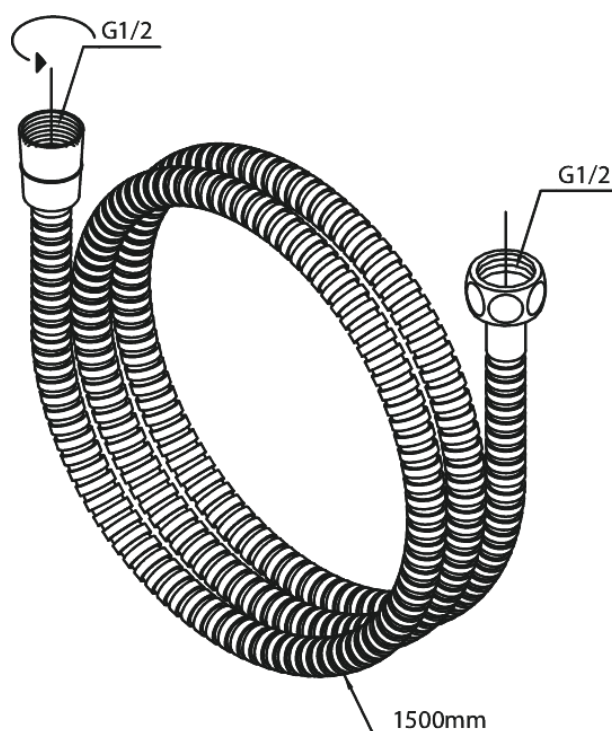

Akcesoria prysznicowe

Wąż prysznicowy metalowy 1500 mm

Kod: 766527700
Wykończenie: Polerowany mosiądz PVD
Seria: Akcesoria prysznicowe

EAN: 5708516824435

FM Mattsson Denmark ApS
Hvidkærvej 48, 5250 Odense SV