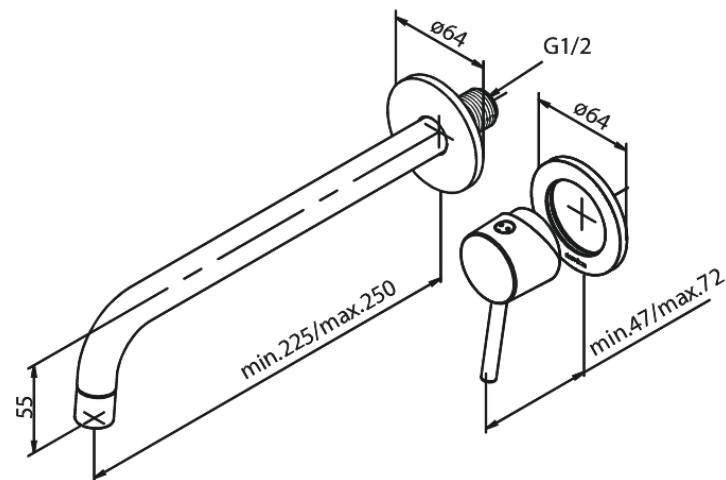

FM Mattsson Denmark ApS
Hvidkærvej 48, 5250 Odense SV

Tel.: 508 953 956 biuro@fmmattssongroup.com

Mere information på <https://damixa.pl>

damixa