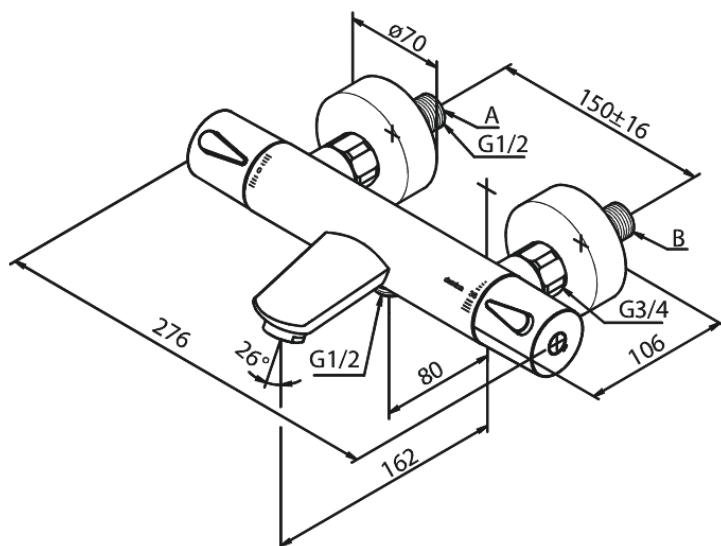

FM Mattsson Denmark ApS
Hvidkærvej 48, 5250 Odense SV

Tel.: 508 953 956 biuro@fmmattsongroup.com

Mere information på <https://damixa.pl>

damixa