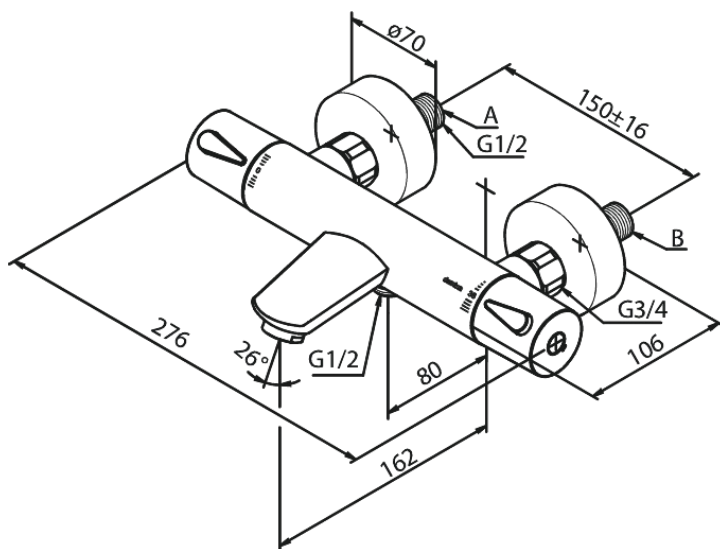

FM Mattsson Denmark ApS
Hvidkærvej 48, 5250 Odense SV

Tel.: 508 953 956 biuro@fmmattsongroup.com

Mere information på <https://damixa.pl>

damixa