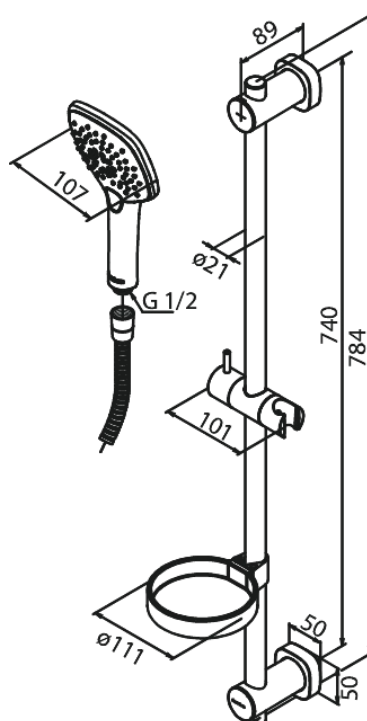

Atrybuty

FM Mattsson Denmark ApS
Hvidkærvej 48, 5250 Odense SV

Tel.: 508 953 956 biuro@fmmattssongroup.com

Mere information på <https://damixa.pl>

damixa