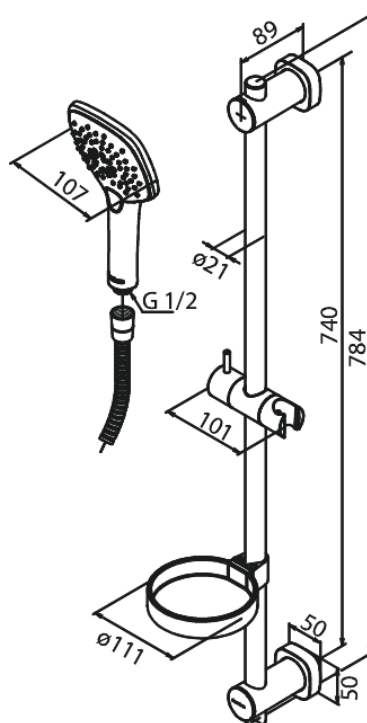

Atrybuty

FM Mattsson Denmark ApS
Hvidkærvej 48, 5250 Odense SV

Tel.: 508 953 956 biuro@fmmattssongroup.com

Mere information på <https://damixa.pl>

damixa