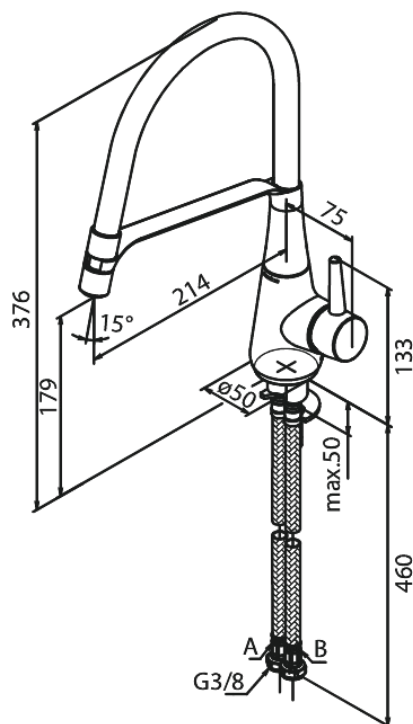

Atrybuty

FM Mattsson Denmark ApS
Hvidkærvej 48, 5250 Odense SV

Tel.: 508 953 956 biuro@fmmattssongroup.com

Mere information på <https://damixa.pl>

damixa