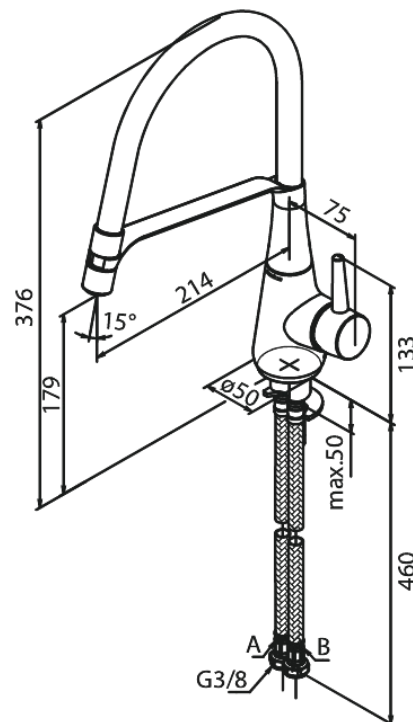

Atrybuty

FM Mattsson Denmark ApS
Hvidkærvej 48, 5250 Odense SV

Tel.: 508 953 956 biuro@fmmattsongroup.com

Mere information på <https://damixa.pl>

damixa