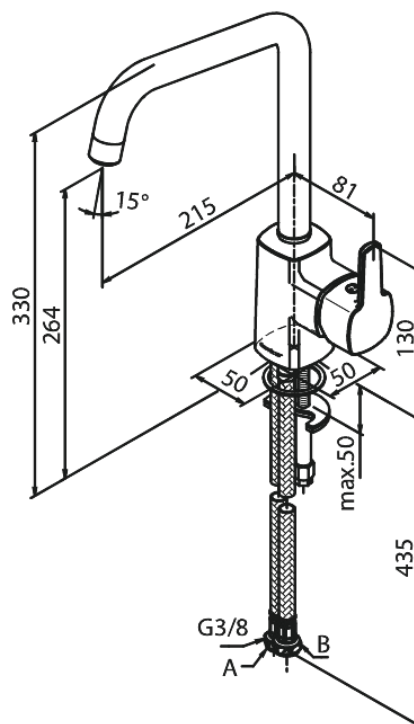

Atrybuty

FM Mattsson Denmark ApS
Hvidkærvej 48, 5250 Odense SV

Tel.: 508 953 956 biuro@fmmattssongroup.com

Mere information på <https://damixa.pl>

damixa