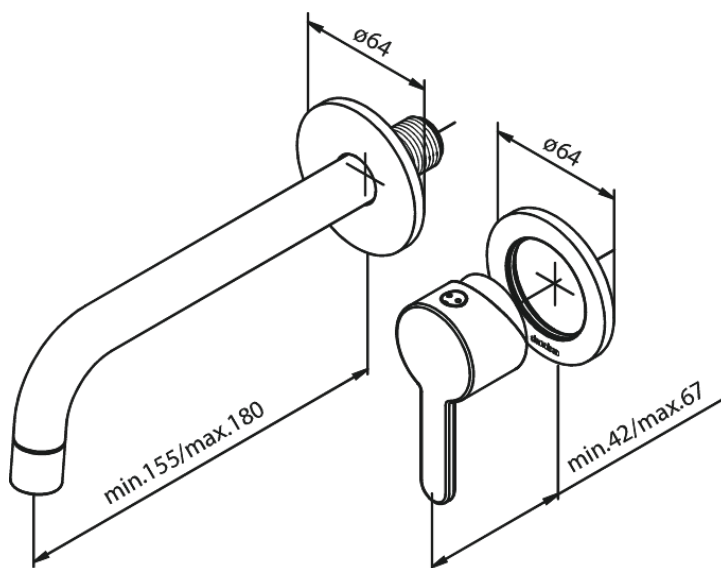

Atrybuty

FM Mattsson Denmark ApS
Hvidkærvej 48, 5250 Odense SV

Tel.: 508 953 956 biuro@fmmattssongroup.com

Mere information på <https://damixa.pl>

damixa