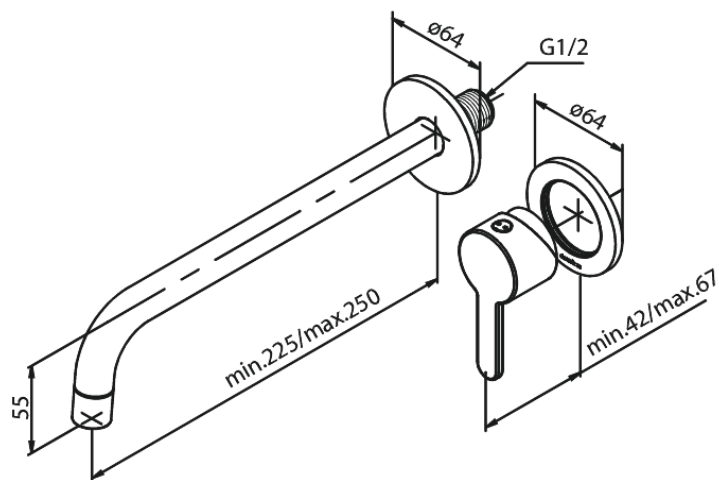

FM Mattsson Denmark ApS
Hvidkærvej 48, 5250 Odense SV

Tel.: 508 953 956 biuro@fmmattssongroup.com

Mere information på <https://damixa.pl>

damixa