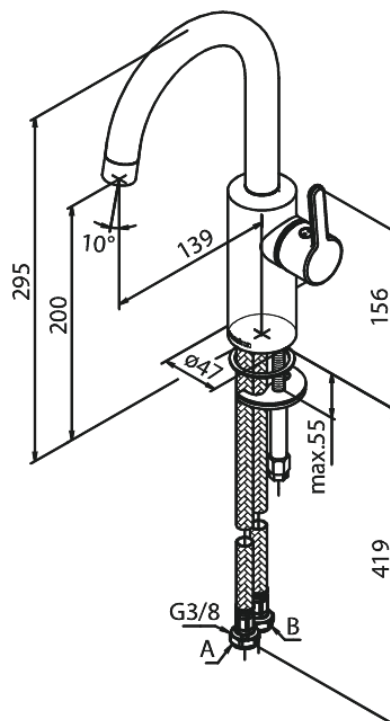

Atrybuty

FM Mattsson Denmark ApS
Hvidkærvej 48, 5250 Odense SV

Tel.: 508 953 956 biuro@fmmattssongroup.com

Mere information på <https://damixa.pl>

damixa