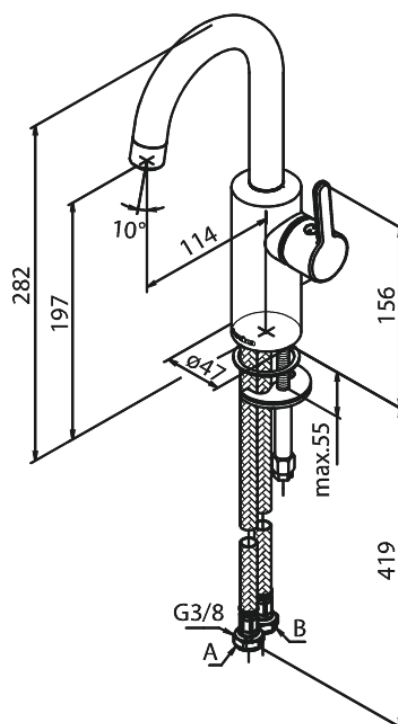

Atrybuty

FM Mattsson Denmark ApS
Hvidkærvej 48, 5250 Odense SV

Tel.: 508 953 956 biuro@fmmattssongroup.com

Mere information på <https://damixa.pl>

damixa