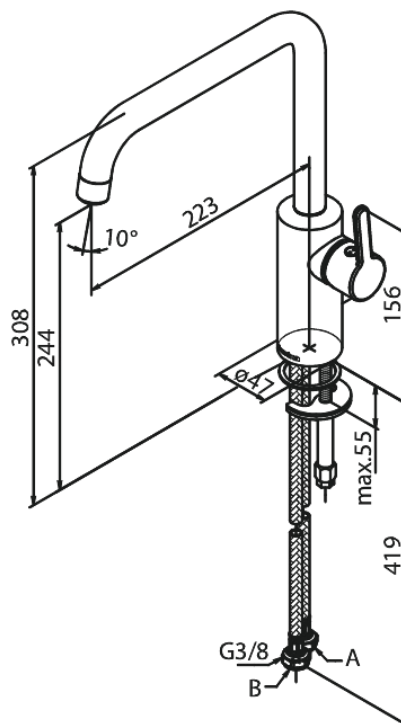

FM Mattsson Denmark ApS
Hvidkærvej 48, 5250 Odense SV

Tel.: 508 953 956 biuro@fmmattssongroup.com

Mere information på <https://damixa.pl>

damixa