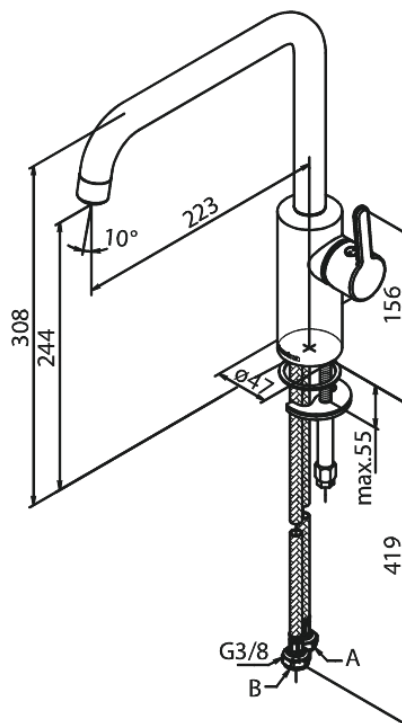

FM Mattsson Denmark ApS
Hvidkærvej 48, 5250 Odense SV

Tel.: 508 953 956 biuro@fmmattsongroup.com

Mere information på <https://damixa.pl>

damixa