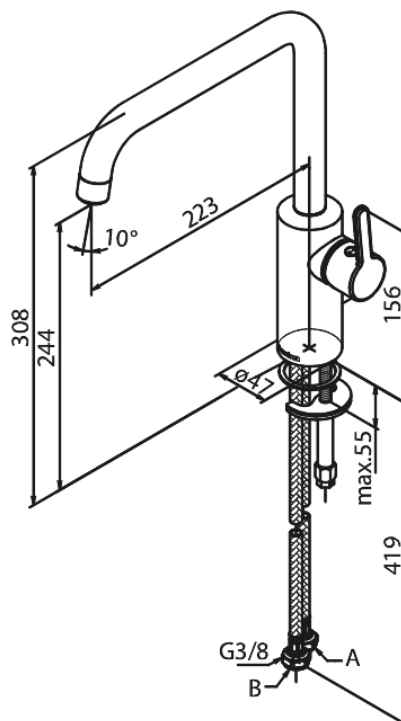

FM Mattsson Denmark ApS
Hvidkærvej 48, 5250 Odense SV

Tel.: 508 953 956 biuro@fmmattsongroup.com

Mere information på <https://damixa.pl>

damixa