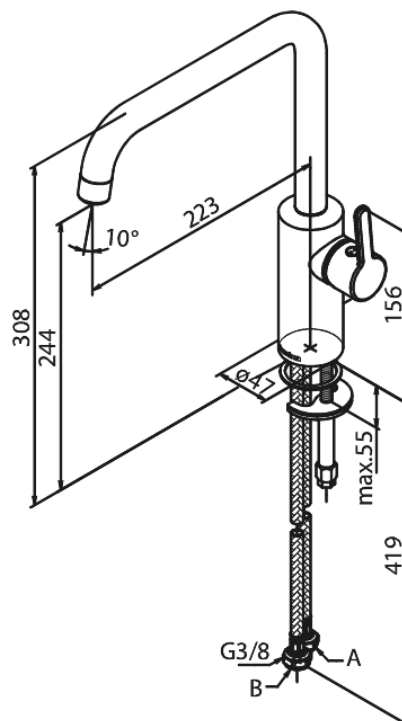

FM Mattsson Denmark ApS
Hvidkærvej 48, 5250 Odense SV

Tel.: 508 953 956 biuro@fmmattsongroup.com

Mere information på <https://damixa.pl>

damixa