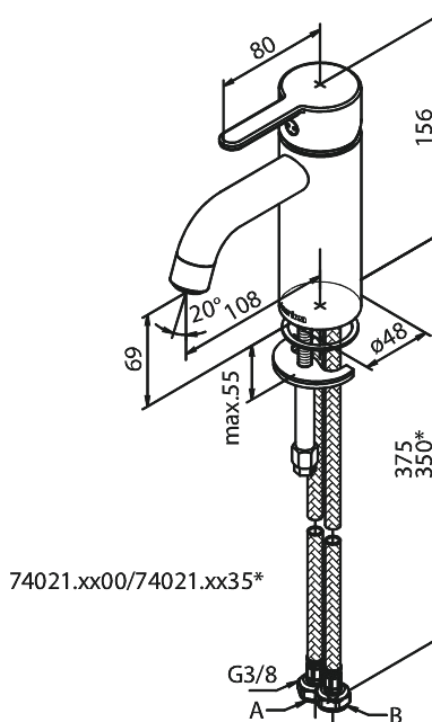

Atrybuty

FM Mattsson Denmark ApS
Hvidkærvej 48, 5250 Odense SV

Tel.: 508 953 956 biuro@fmmattssongroup.com

Mere information på <https://damixa.pl>

damixa