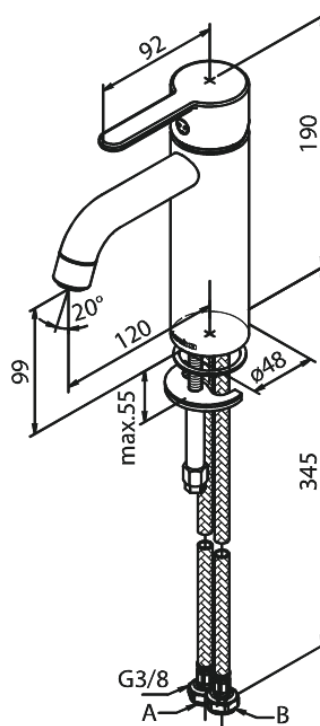

FM Mattsson Denmark ApS
Hvidkærvej 48, 5250 Odense SV

Tel.: 508 953 956 biuro@fmmattsongroup.com

Mere information på <https://damixa.pl>

damixa