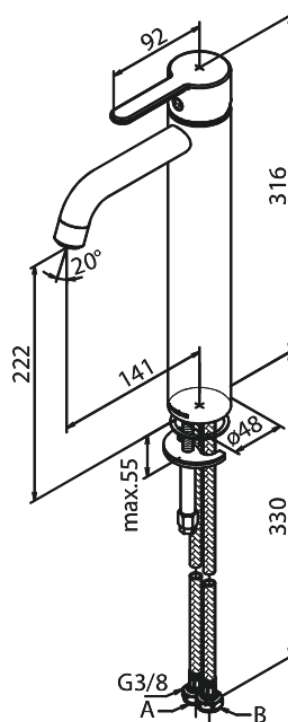

Atrybuty

FM Mattsson Denmark ApS
Hvidkærvej 48, 5250 Odense SV

Tel.: 508 953 956 biuro@fmmattsongroup.com

Mere information på <https://damixa.pl>

damixa