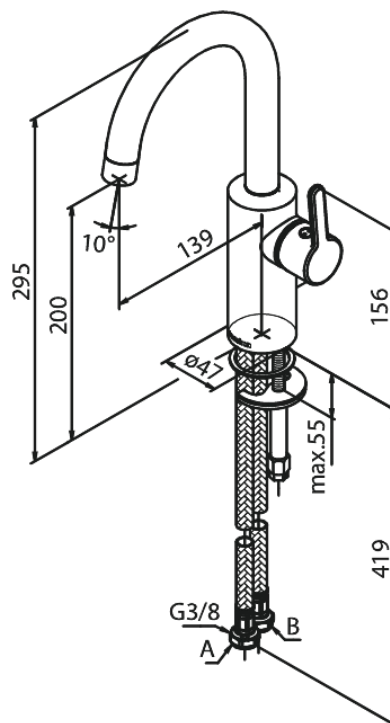

Atrybuty

FM Mattsson Denmark ApS
Hvidkærvej 48, 5250 Odense SV

Tel.: 508 953 956 biuro@fmmattssongroup.com

Mere information på <https://damixa.pl>

damixa