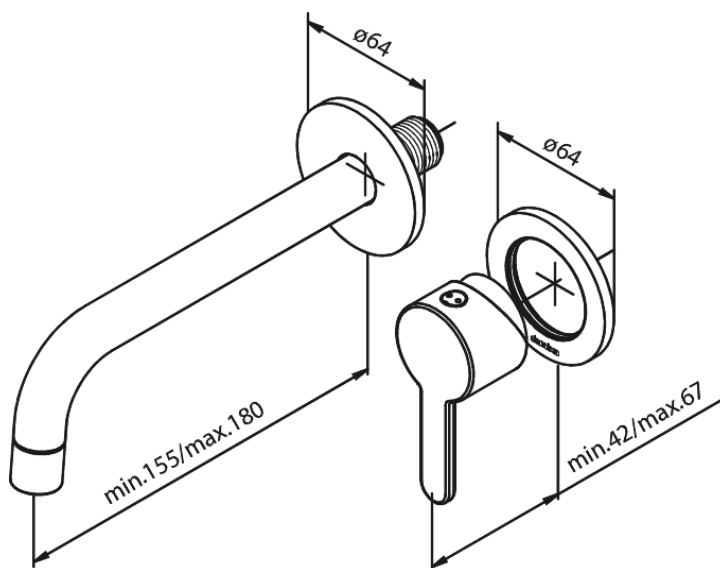

Atrybuty

FM Mattsson Denmark ApS
Hvidkærvej 48, 5250 Odense SV

Tel.: 508 953 956 biuro@fmmattssongroup.com

Mere information på <https://damixa.pl>

damixa