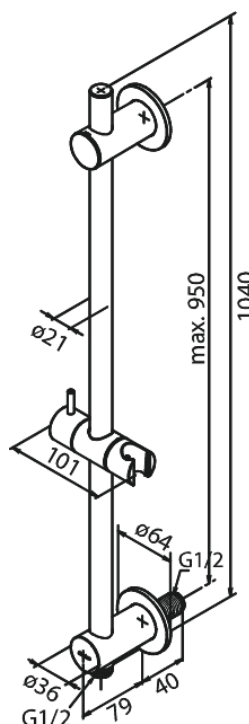

Armatura podtynkowa

Drażek prysznicowy ze zintegrowanym przyłączem węża prysznicowego i uchwytem na słuchawkę prysznicową

Kod: 766856100
Wykończenie: Matowa czerń
Seria: Armatura podtynkowa

EAN: 5708516828501