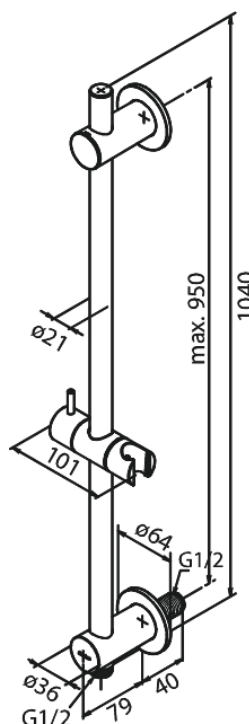

Armatura podtynkowa

# Drażek prysznicowy ze zintegrowanym przyłączem węża prysznicowego i uchwytem na słuchawkę prysznicową

Kod: 766856100  
Wykończenie: Matowa czerń  
Seria: Armatura podtynkowa

EAN: 5708516828501

FM Mattsson Denmark ApS  
Hvidkærvej 48, 5250 Odense SV