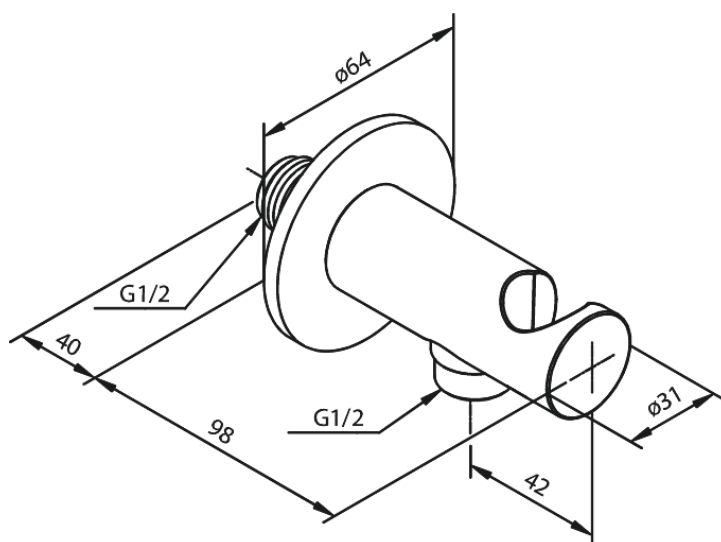

Armatura podtynkowa

Przyłącze ścienne węża prysznicowego z uchwytem na słuchawkę prysznicową

Kod: 484466100
Wykończenie: Matowa czerń
Seria: Armatura podtynkowa

EAN: 5708516828631

FM Mattsson Denmark ApS
Hvidkærvej 48, 5250 Odense SV