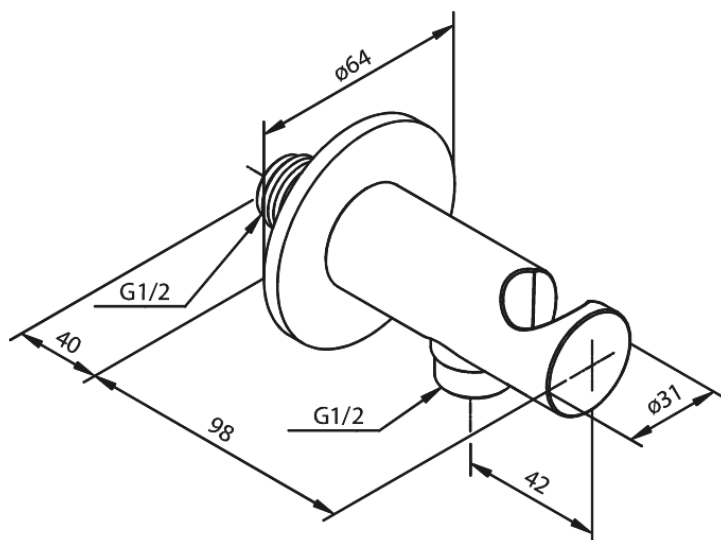

Armatura podtynkowa

Przyłącze ścienne węża prysznicowego z uchwytem na słuchawkę prysznicową

Kod: 484466100
Wykończenie: Matowa czerń
Seria: Armatura podtynkowa

EAN: 5708516828631

FM Mattsson Denmark ApS
Hvidkærvej 48, 5250 Odense SV