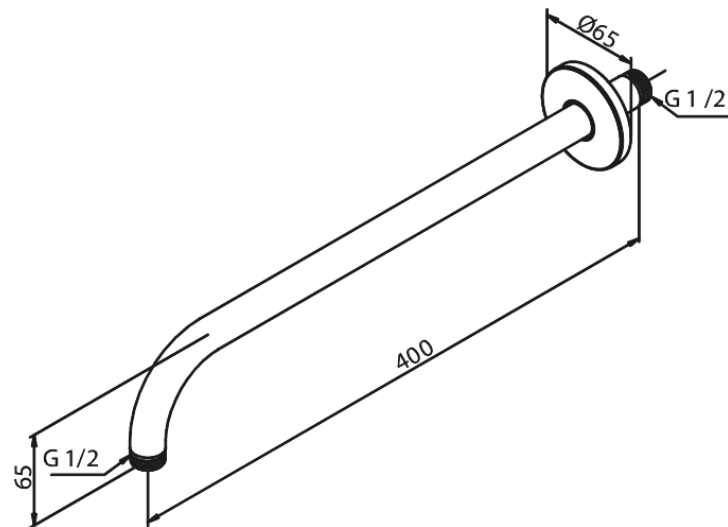

Armatura podtynkowa

Ścienne ramię deszczownicy - długie

Kod: 766076100
Wykończenie: Matowa czerń
Seria: Armatura podtynkowa

EAN: 5708516828617

FM Mattsson Denmark ApS
Hvidkærvej 48, 5250 Odense SV

Tel.: 508 953 956 biuro@fmmattssongroup.com