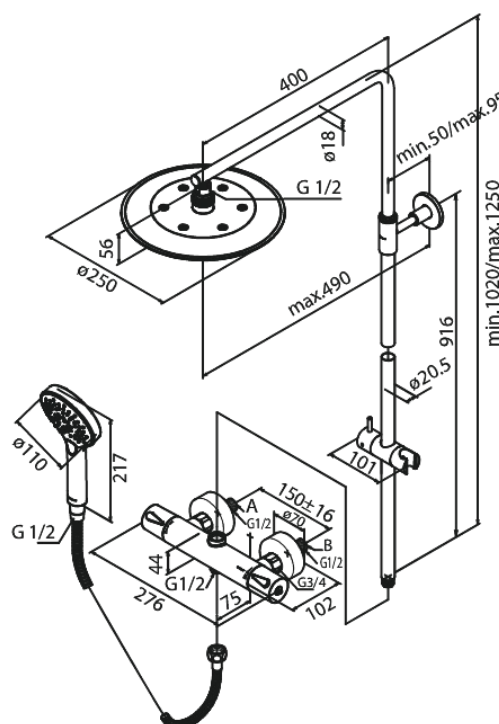

Atrybuty

FM Mattsson Denmark ApS
Hvidkærvej 48, 5250 Odense SV

Tel.: 508 953 956 biuro@fmmattsongroup.com

Mere information på <https://damixa.pl>

damixa