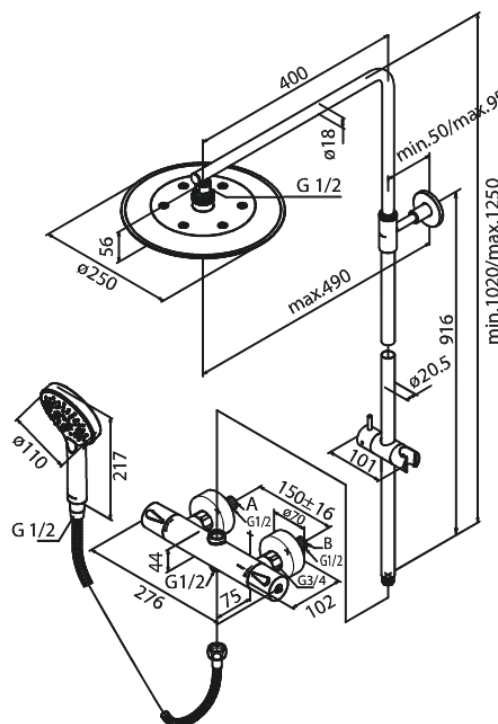

Atrybuty

FM Mattsson Denmark ApS
Hvidkærvej 48, 5250 Odense SV

Tel.: 508 953 956 biuro@fmmattssongroup.com

Mere information på <https://damixa.pl>

damixa