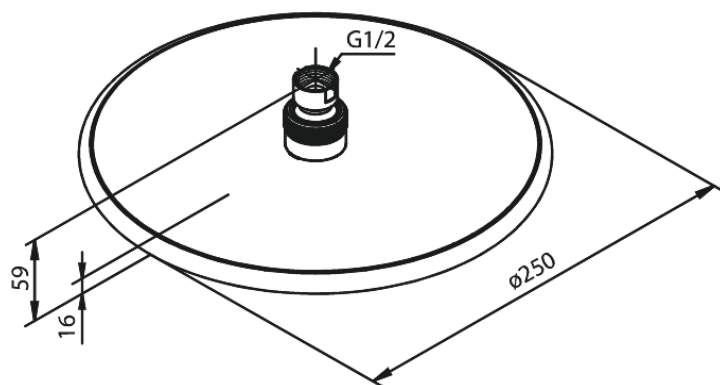

Silhouet

Bell

Kod: 766637900
Wykończenie: Szczotkowany mosiądz PVD
Seria: Silhouet

EAN: 5708516828006

Opis produktu:

Przepływ wody max. 9l/min
Ø250mm

Atrybuty

FM Mattsson Denmark ApS
Hvidkærvej 48, 5250 Odense SV