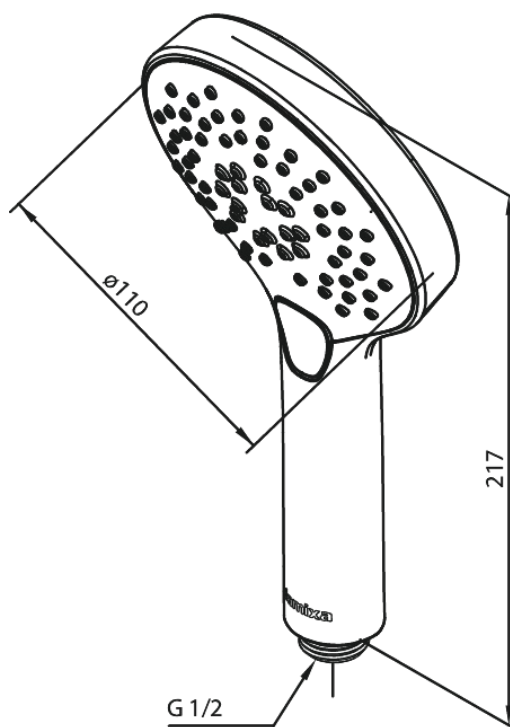

Silhouet

Słuchawki prysznicowe

Kod: 766867900
Wykończenie: Szrotkowany mosiądz PVD
Seria: Silhouet

EAN: 5708516828020

Opis produktu:

Przepływ wody max. 9l/min
3 rodzaje strumienia

Atrybuty

FM Mattsson Denmark ApS
Hvidkærvej 48, 5250 Odense SV