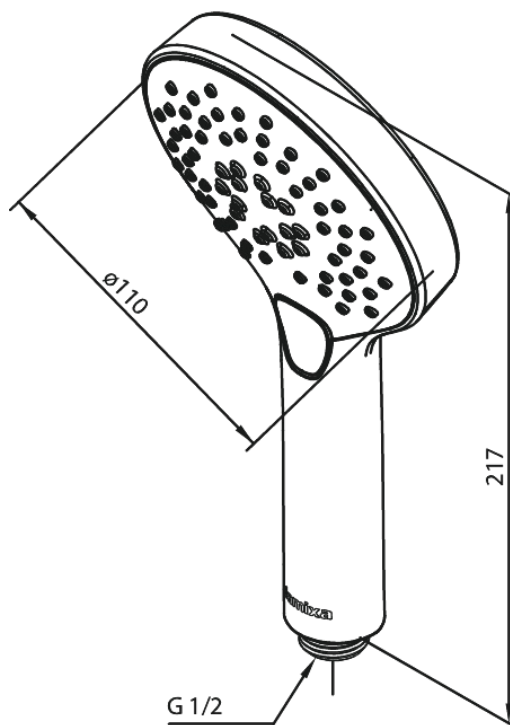

Silhouet

Słuchawki prysznicowe

Kod: 766868700
Wykończenie: Szczotkowana miedź PVD
Seria: Silhouet

EAN: 5708516828037

Opis produktu:

Przepływ wody max. 9l/min
3 rodzaje strumienia

Atrybuty

FM Mattsson Denmark ApS
Hvidkærvej 48, 5250 Odense SV