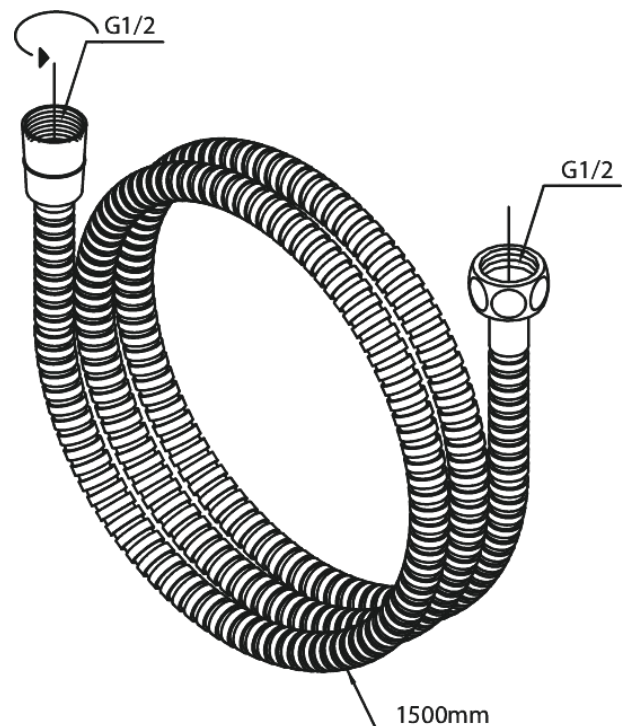

Akcesoria prysznicowe

Wąż prysznicowy metalowy 1500 mm

Kod: 766528700
Wykończenie: Szczotkowana miedź PVD
Seria: Akcesoria prysznicowe

EAN: 5708516827993

FM Mattsson Denmark ApS
Hvidkærvej 48, 5250 Odense SV