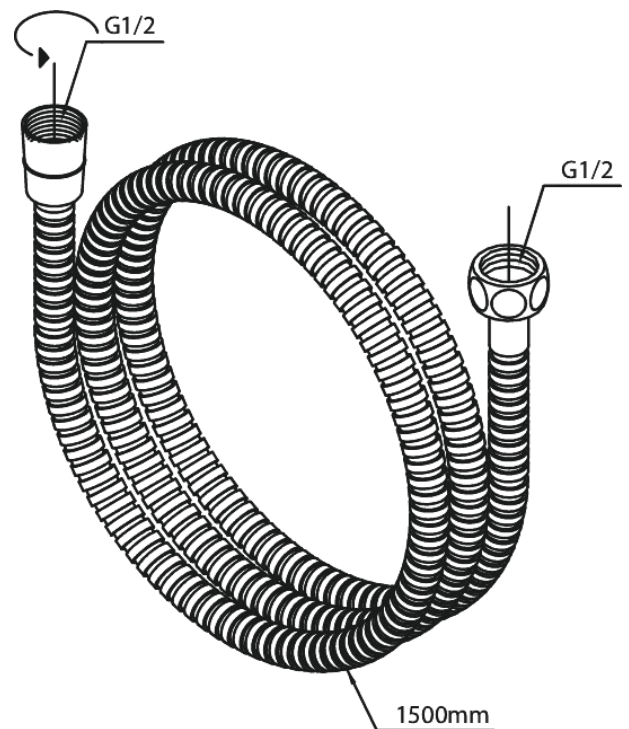

Akcesoria prysznicowe

Wąż prysznicowy metalowy 1500 mm

Kod: 766528700
Wykończenie: Szczotkowana miedź PVD
Seria: Akcesoria prysznicowe

EAN: 5708516827993

FM Mattsson Denmark ApS
Hvidkærvej 48, 5250 Odense SV