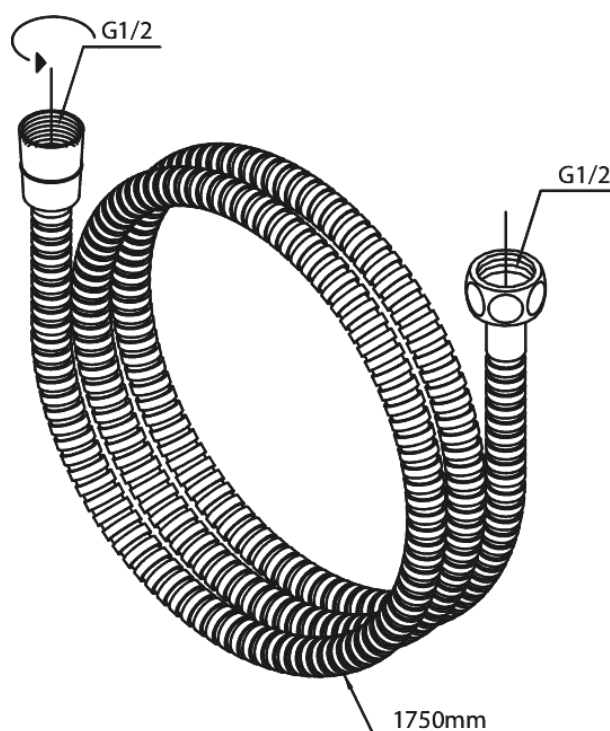

Akcesoria prysznicowe

Wąż prysznicowy metalowy 1750 mm

Kod: 766537900
Wykończenie: Szczotkowany mosiądz PVD
Seria: Akcesoria prysznicowe

EAN: 5708516828242

FM Mattsson Denmark ApS
Hvidkærvej 48, 5250 Odense SV