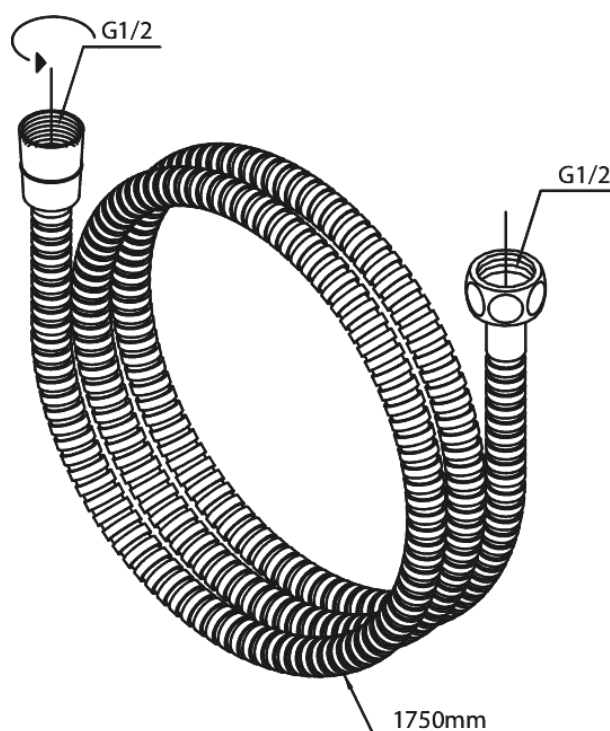

Akcesoria prysznicowe

Wąż prysznicowy metalowy 1750 mm

Kod: 766537900
Wykończenie: Szrotkowany mosiądz PVD
Seria: Akcesoria prysznicowe

EAN: 5708516828242

FM Mattsson Denmark ApS
Hvidkærvej 48, 5250 Odense SV