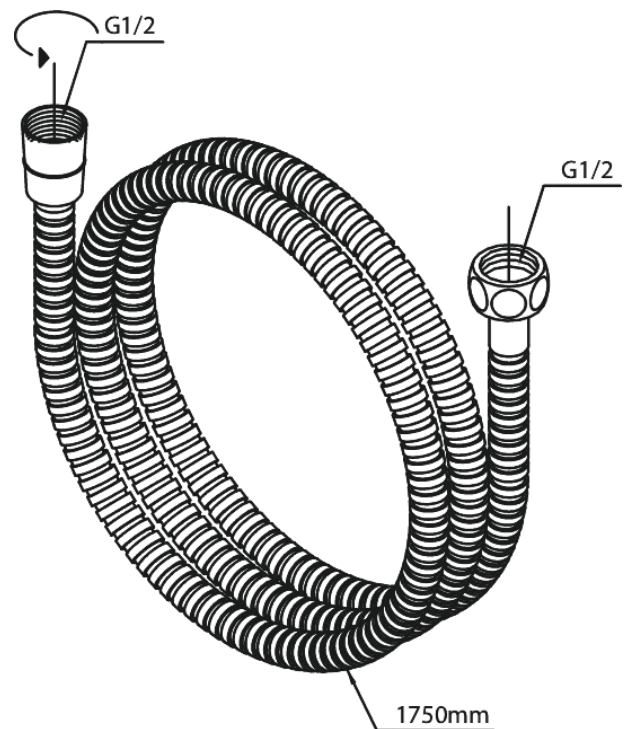

Akcesoria prysznicowe

Wąż prysznicowy metalowy 1750 mm

Kod: 766538700
Wykończenie: Szczotkowana miedź PVD
Seria: Akcesoria prysznicowe

EAN: 5708516828259

FM Mattsson Denmark ApS
Hvidkærvej 48, 5250 Odense SV

Tel.: 508 953 956 biuro@fmmattssongroup.com

Mere information på <https://damixa.pl>

damixa