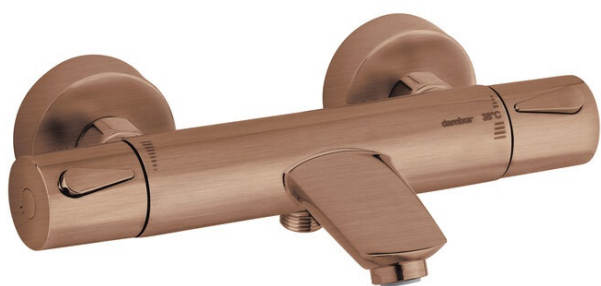

Silhouet

Termostat wannowo-prysznicowy

Kod: 745008700
Wykończenie: Szorstkowana miedź PVD
Seria: Silhouet

EAN: 5708516827955

Opis produktu:

Głowica ceramiczna
Rozstaw podłączeniowy 150 mm
3/4" Rozety i mimośrodody
Podłączenie węża prysznicowego 1/2"