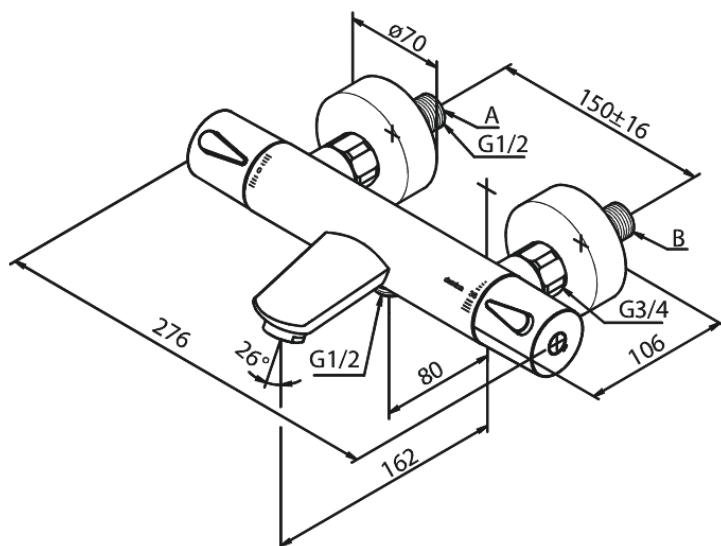

FM Mattsson Denmark ApS
Hvidkærvej 48, 5250 Odense SV

Tel.: 508 953 956 biuro@fmmattssongroup.com

Mere information på <https://damixa.pl>

damixa