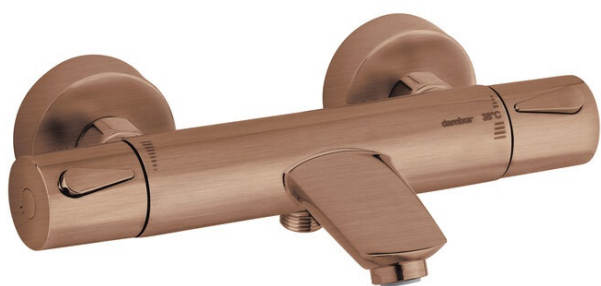

Silhouet

Termostat wannowo-prysznicowy

Kod: 745008700
Wykończenie: Szorstkowana miedź PVD
Seria: Silhouet

EAN: 5708516827955

Opis produktu:

Głowica ceramiczna
Rozstaw podłączeniowy 150 mm
3/4" Rozety i mimośrodry
Podłączenie węża prysznicowego 1/2"