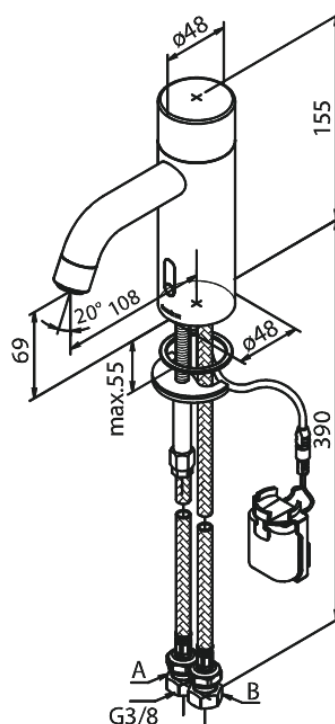

Atrybuty

FM Mattsson Denmark ApS
Hvidkærvej 48, 5250 Odense SV

Tel.: 508 953 956 biuro@fmmattssongroup.com

Mere information på <https://damixa.pl>

damixa