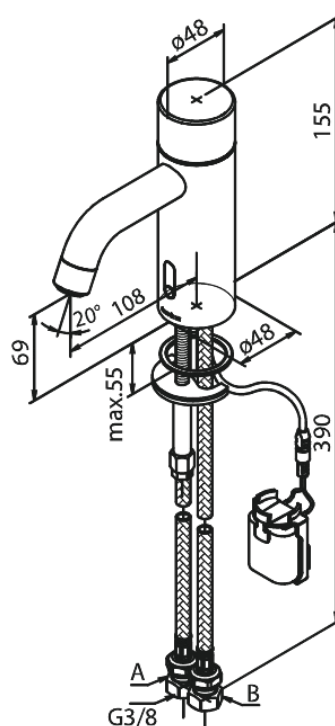

Atrybuty

FM Mattsson Denmark ApS
Hvidkærvej 48, 5250 Odense SV

Tel.: 508 953 956 biuro@fmmattssongroup.com

Mere information på <https://damixa.pl>

damixa