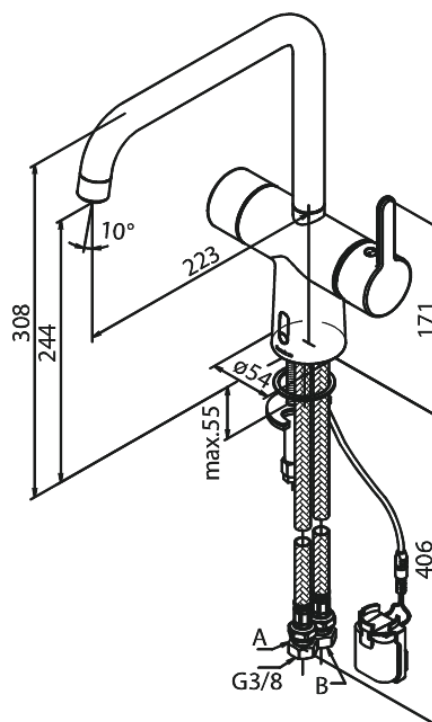

FM Mattsson Denmark ApS
Hvidkærvej 48, 5250 Odense SV

Tel.: 508 953 956 biuro@fmmattssongroup.com

Mere information på <https://damixa.pl>

damixa