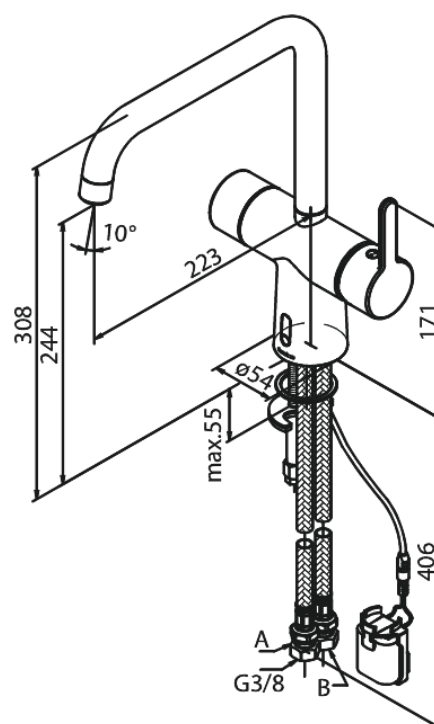

Atrybuty

FM Mattsson Denmark ApS
Hvidkærvej 48, 5250 Odense SV

Tel.: 508 953 956 biuro@fmmattssongroup.com

Mere information på <https://damixa.pl>

damixa