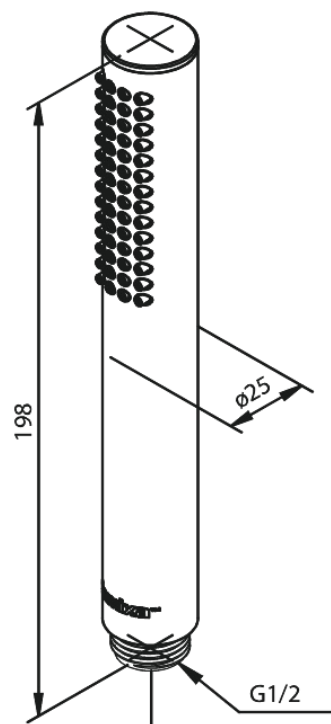

Silhouet Tube

Kod: 766647900
Wykończenie: Szczotkowany mosiądz PVD
Seria: Silhouet

EAN: 5708516828723

Opis produktu:

Rub-Clean

Atrybuty

FM Mattsson Denmark ApS
Hvidkærvej 48, 5250 Odense SV

Tel.: 508 953 956 biuro@fmmattssongroup.com