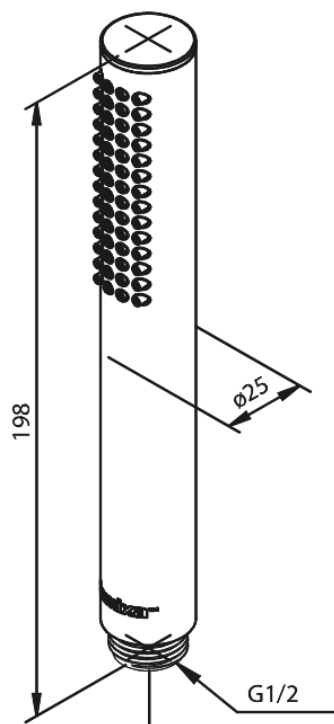

Silhouet Tube

Kod: 766647900
Wykończenie: Szczotkowany mosiądz PVD
Seria: Silhouet

EAN: 5708516828723

Opis produktu:

Rub-Clean

Atrybuty

FM Mattsson Denmark ApS
Hvidkærvej 48, 5250 Odense SV

Tel.: 508 953 956 biuro@fmmattssongroup.com