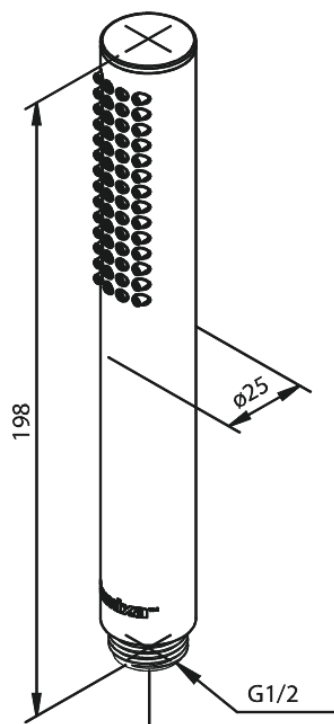

Atrybuty

FM Mattsson Denmark ApS
Hvidkærvej 48, 5250 Odense SV

Tel.: 508 953 956 biuro@fmmattssongroup.com

Mere information på <https://damixa.pl>

damixa