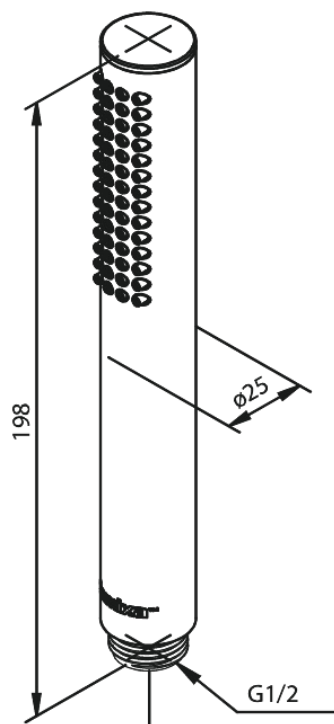

Silhouet Tube

Kod: 766648700
Wykończenie: Szczotkowana miedź PVD
Seria: Silhouet

EAN: 5708516828730

Opis produktu:

Rub-Clean

Atrybuty

FM Mattsson Denmark ApS
Hvidkærvej 48, 5250 Odense SV

Tel.: 508 953 956 biuro@fmmattssongroup.com