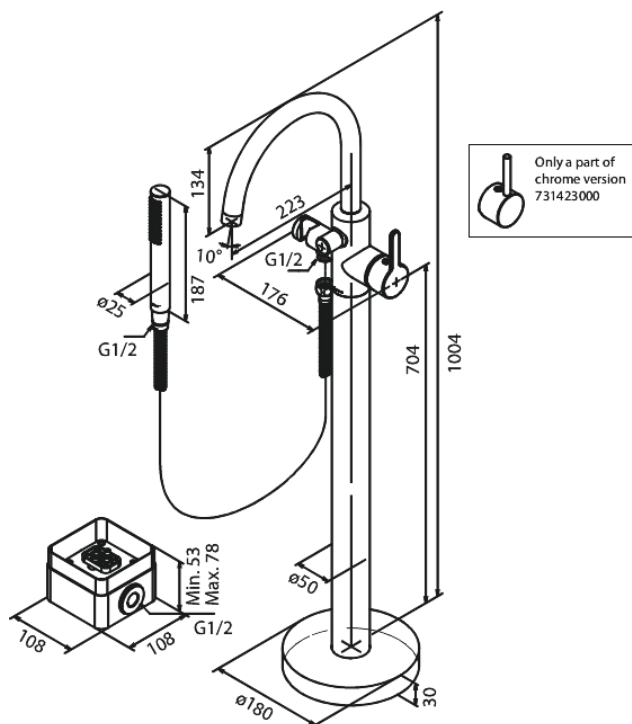

Atrybuty

FM Mattsson Denmark ApS
Hvidkærvej 48, 5250 Odense SV

Tel.: 508 953 956 biuro@fmmattsongroup.com

Mere information på <https://damixa.pl>

damixa