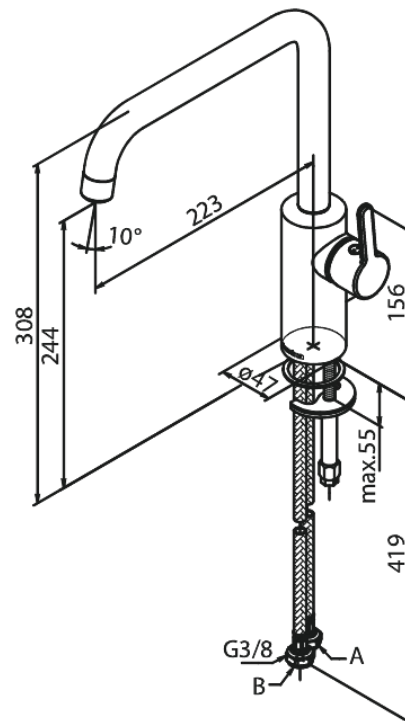

Silhouet

Bateria kuchenna

Kod: 740862100
Wykończenie: Biały matowy
Seria: Silhouet

EAN: 5708516830375

Opis produktu:

Zakres obrotu wylewki 120°
Głowica ceramiczna
Cold-start
Rub-Clean
8/l min aerator

Atrybuty