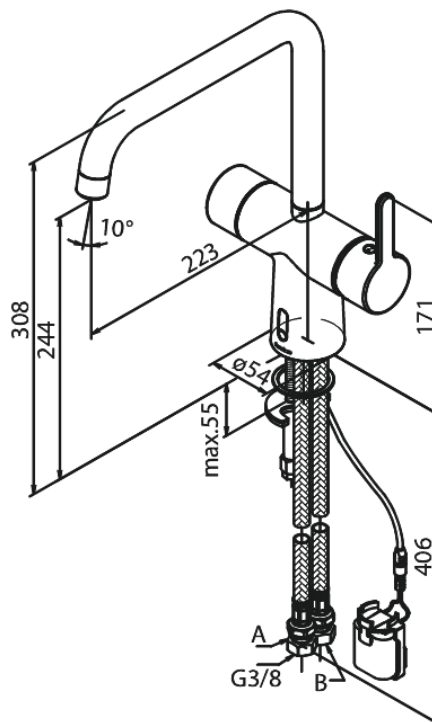

Atrybuty

FM Mattsson Denmark ApS
Hvidkærvej 48, 5250 Odense SV

Tel.: 508 953 956 biuro@fmmattssongroup.com

Mere information på <https://damixa.pl>

damixa