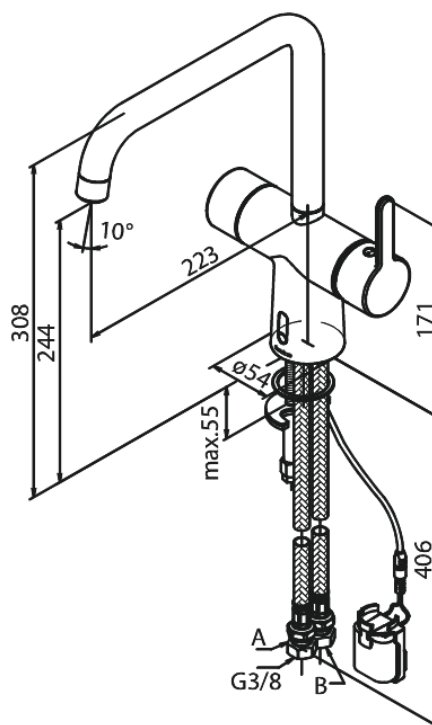

Atrybuty

FM Mattsson Denmark ApS
Hvidkærvej 48, 5250 Odense SV

Tel.: 508 953 956 biuro@fmmattssongroup.com

Mere information på <https://damixa.pl>

damixa