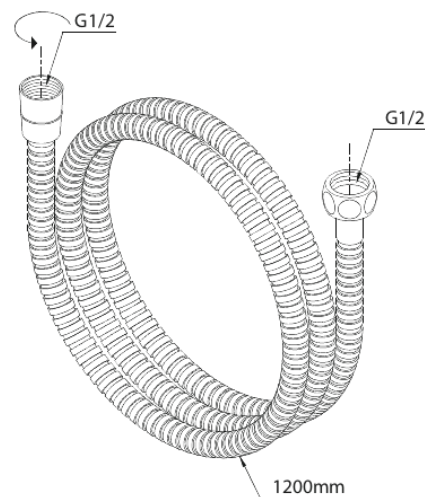

Akcesoria prysznicowe

Wąż prysznicowy metalowy (1200 mm)

Kod: 766924600
Wykończenie: Stal PVD
Seria: Akcesoria prysznicowe

EAN: 5708516831556

FM Mattsson Denmark ApS
Hvidkærvej 48, 5250 Odense SV

Tel.: 508 953 956 biuro@fmmattssongroup.com