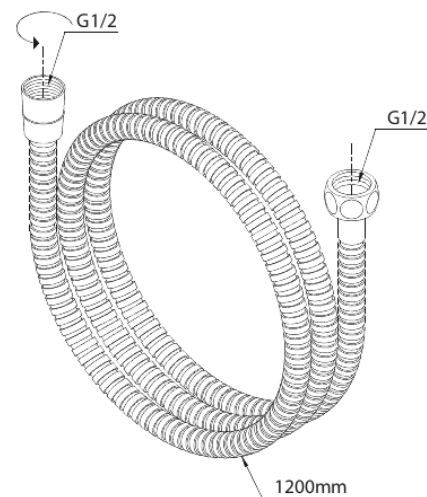

Akcesoria prysznicowe

Wąż prysznicowy metalowy (1200 mm)

Kod: 766924600
Wykończenie: Stal PVD
Seria: Akcesoria prysznicowe

EAN: 5708516831556

FM Mattsson Denmark ApS
Hvidkærvej 48, 5250 Odense SV

Tel.: 508 953 956 biuro@fmmattssongroup.com