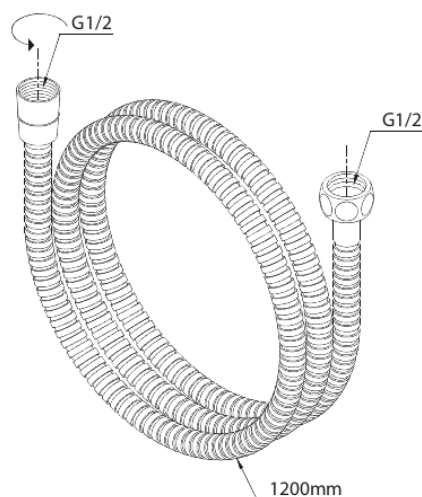

# Wąż prysznicowy metalowy (1200 mm)

**Kod:** 766928700  
**Wykończenie:** Szczotkowana miedź PVD  
**Seria:** Akcesoria prysznicowe

**EAN:** 5708516831587

FM Mattsson Denmark ApS  
Hvidkærvej 48, 5250 Odense SV