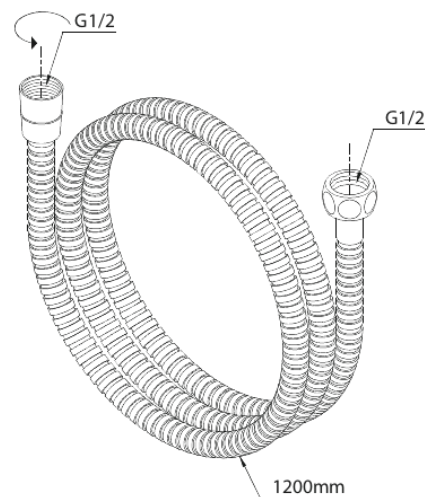

Akcesoria prysznicowe

Wąż prysznicowy metalowy (1200 mm)

Kod: 766928700
Wykończenie: Szczotkowana miedź PVD
Seria: Akcesoria prysznicowe

EAN: 5708516831587

FM Mattsson Denmark ApS
Hvidkærvej 48, 5250 Odense SV