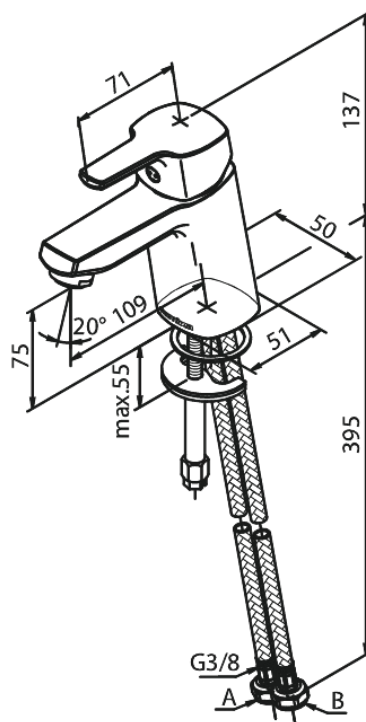

Atrybuty

FM Mattsson Denmark ApS
Hvidkærvej 48, 5250 Odense SV

Tel.: 508 953 956 biuro@fmmattssongroup.com

Mere information på <https://damixa.pl>

damixa