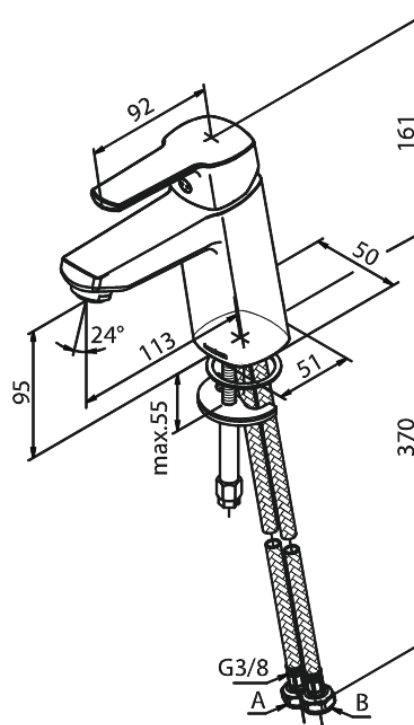

Atrybuty

FM Mattsson Denmark ApS
Hvidkærvej 48, 5250 Odense SV

Tel.: 508 953 956 biuro@fmmattssongroup.com

Mere information på <https://damixa.pl>

damixa