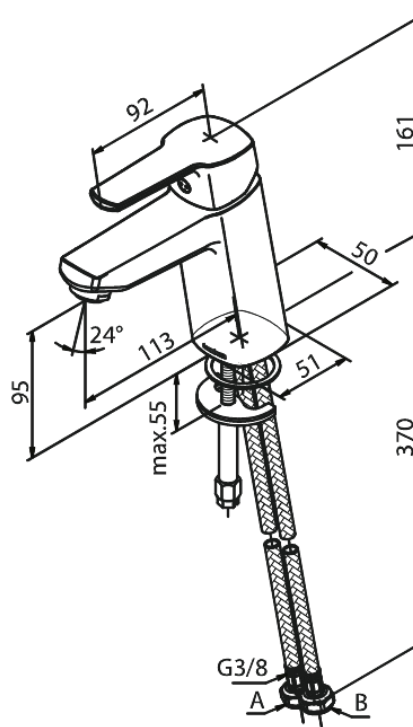

Atrybuty

FM Mattsson Denmark ApS
Hvidkærvej 48, 5250 Odense SV

Tel.: 508 953 956 biuro@fmmattssongroup.com

Mere information på <https://damixa.pl>

damixa