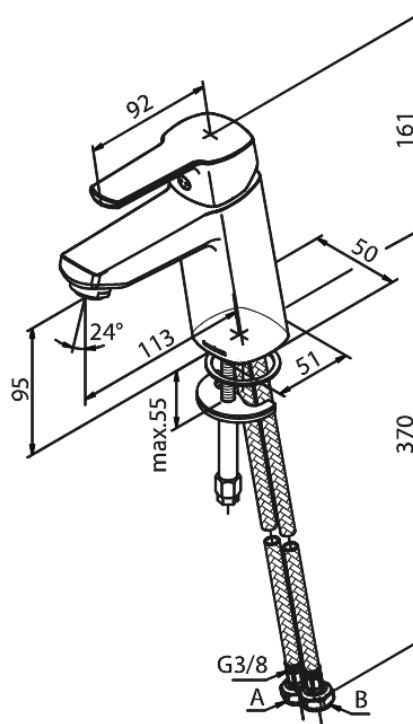

Atrybuty

FM Mattsson Denmark ApS
Hvidkærvej 48, 5250 Odense SV

Tel.: 508 953 956 biuro@fmmattssongroup.com

Mere information på <https://damixa.pl>

damixa