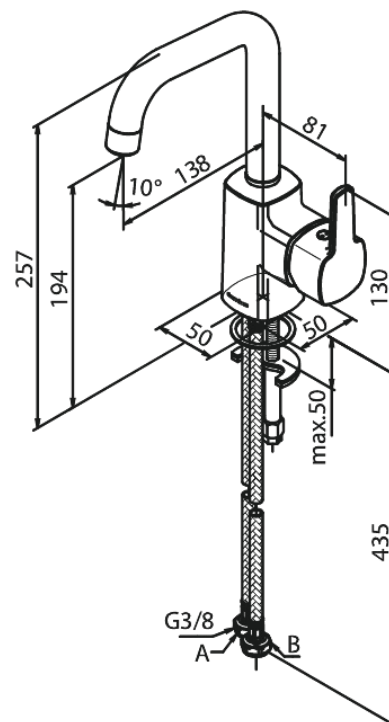

Atrybuty

FM Mattsson Denmark ApS
Hvidkærvej 48, 5250 Odense SV

Tel.: 508 953 956 biuro@fmmattssongroup.com

Mere information på <https://damixa.pl>

damixa