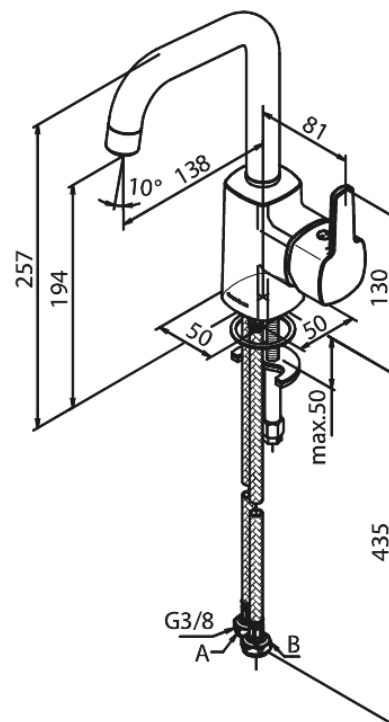

Pine

Bateria umywalkowa

Kod: 176306100
Wykończenie: Matowa czerń
Seria: Pine

EAN: 5708516832850

Opis produktu:

Jednouchwytowa
Zakres obrotu wylewki 120°
Głowica ceramiczna
6l/min aerator

Atrybuty

FM Mattsson Denmark ApS
Hvidkærvej 48, 5250 Odense SV